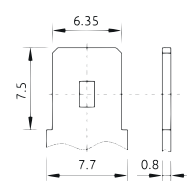

5 ПРИЧИН ВЫБРАТЬ КОНТАКТ

Оптимальное соотношение цена-качество

Идеальны в охранно-пожарных системах

Срок службы 5+ лет

Ударопрочный ABS-пластик

Уникальная технология AW PRO

Стационарные свинцово-кислотные аккумуляторные батареи КОНТАКТ, герметизированные при помощи клапана избыточного давления — это надежные, долговечные, не обслуживаемые в течение всего срока эксплуатации автономные источники тока, предназначенные для работы в режиме непрерывного подзаряда.

КОНТАКТ KT 12-7,2
Лучшая батарея для систем безопасности!

Низкая скорость саморазряда и высокая рекомбинация

Аккумуляторы КОНТАКТ производятся по технологии AGM и отличаются высокой плотностью энергии и низкой скоростью саморазряда. Отличительной особенностью аккумуляторов данной серии является высокая степень рекомбинации (более 99%).

Эксплуатация в вертикальном и горизонтальном положении

Система связывания электролита в аккумуляторах КОНТАКТ обеспечивает возможность их работы в горизонтальном и вертикальном положении без потери емкости, вытекания электролита или сокращения срока службы.

Простота транспортировки

Отсутствие ограничений при транспортировке позволяет перевозить аккумуляторы любым удобным видом транспорта — автомобильным, морским или авиа.