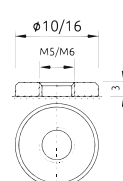

Б-М5/М6

КОНТАКТ

Эксклюзивный дистрибьютор на территории РФ — ООО «ПАУЭРКОНЦЕПТ»