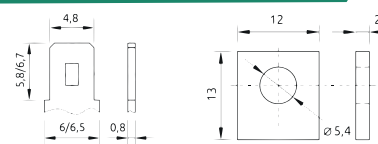

ПБ-М5

Ш1-4,8