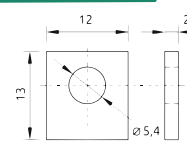

5 ПРИЧИН ВЫБРАТЬ КОНТАКТ

Оптимальное соотношение цена-качество

Идеальны в охранно-пожарных системах

Срок службы 5+ лет

Ударопрочный ABS-пластик

Уникальная технология AW PRO

Стационарные свинцово-кислотные аккумуляторные батареи КОНТАКТ, герметизированные при помощи клапана избыточного давления — это надежные, долговечные, не обслуживаемые в течение всего срока эксплуатации автономные источники тока, предназначенные для работы в режиме непрерывного подзаряда.

КОНТАКТ KT 12-7,2
Лучшая батарея для систем безопасности!

Низкая скорость саморазряда и высокая рекомбинация

Аккумуляторы КОНТАКТ производятся по технологии AGM и отличаются высокой плотностью энергии и низкой скоростью саморазряда. Отличительной особенностью аккумуляторов данной серии является высокая степень рекомбинации (более 99%).

Эксплуатация в вертикальном и горизонтальном положении

Система связывания электролита в аккумуляторах КОНТАКТ обеспечивает возможность их работы в горизонтальном и вертикальном положении без потери емкости, вытекания электролита или сокращения срока службы.

Простота транспортировки

Отсутствие ограничений при транспортировке позволяет перевозить аккумуляторы любым удобным видом транспорта — автомобильным, морским или авиа.